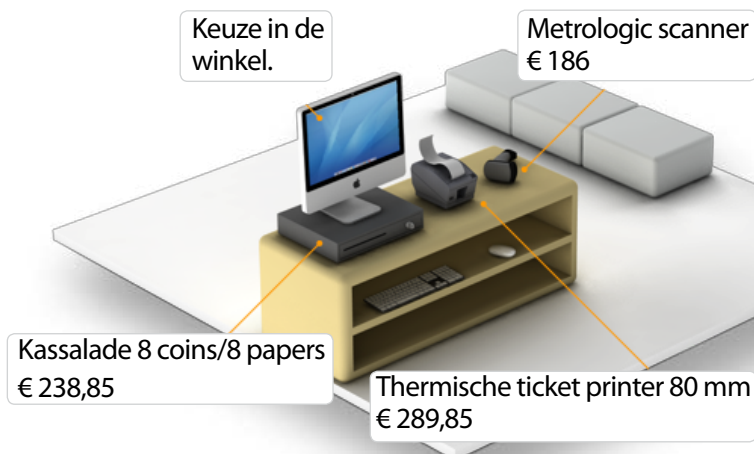

Pioneer

Checkout. Haal een Mac in huis en start een shop.

Volledige configuratie door ons geleverd en geplaatst.

Brother DCP-150 all in one printer
€ 73,55

Diversen kabels
€ 45

Checkout : point of sale program
€ 361,79